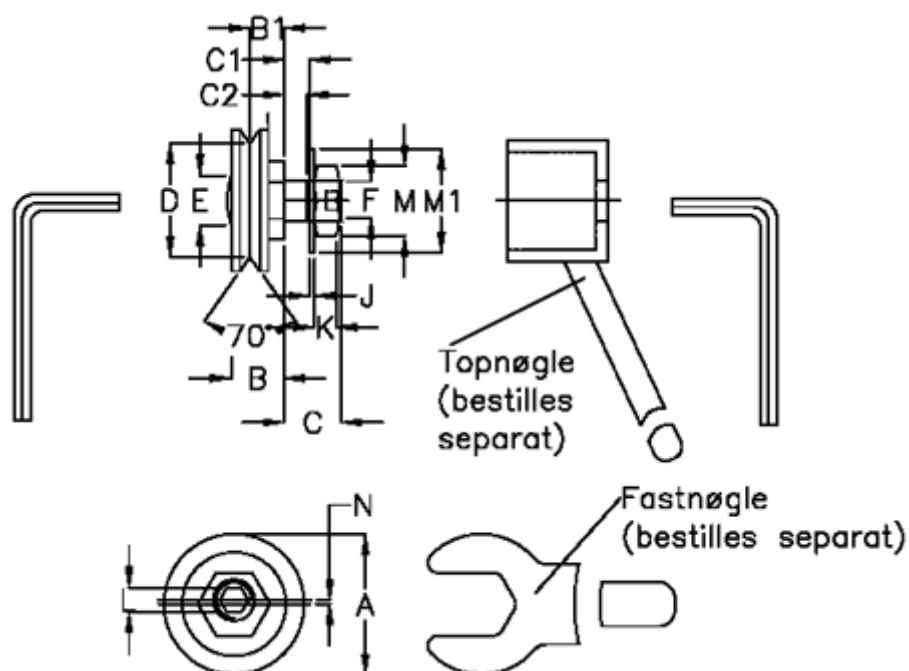

Varenummer: 0571509580  
 Beskrivelse: Hepco GV3 leje GSJ 580 E  
 Slimline m. kort aksel

## Mål

a = 58.0	F = M14 x 1,5
B = 22.8	J = 1.60
B1 = 14.3	K = 8.0
C = 17.8	L = 6.0
C1 = 8.2	M = 22
C2 = 5.7	M1 = 28
D = 46.08	N = 1.50
E = 23.5	vægt kg/1000 = 0.280